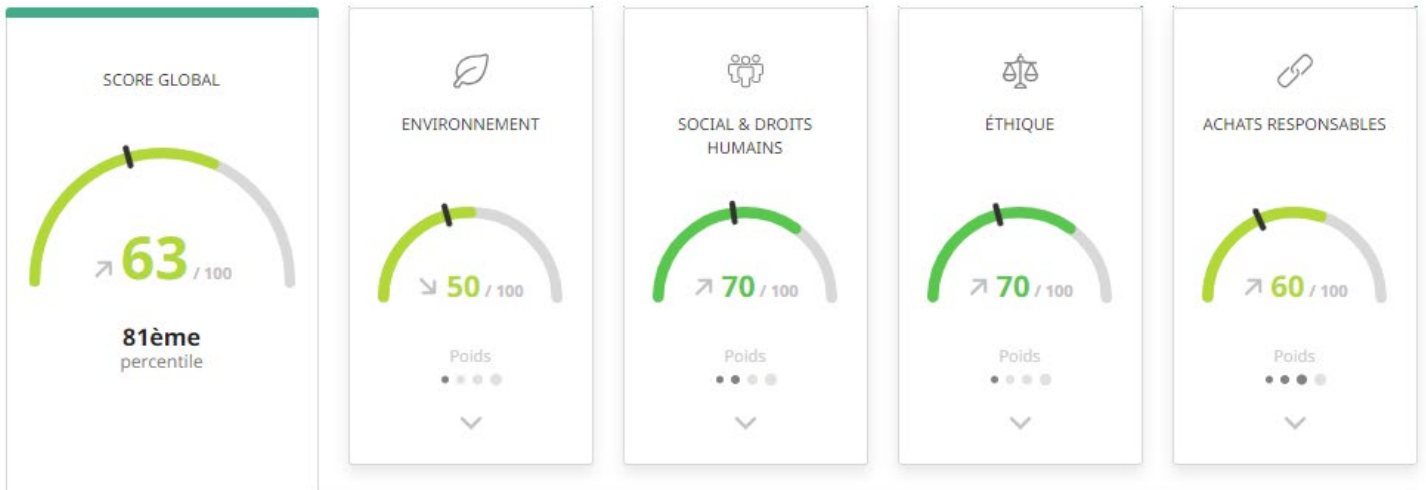

O2D SAS (GROUP)

LESQUIN - France | [Commerce de gros de matériaux de co...](#)

Taille de l'entreprise : XS | Périmètre d'évaluation: Groupe

Score global

↗ **63** / 100

Percentile ⓘ

81ème

Performance en matière de RSE ● Insuffisante ● Partielle ● Adaptée ● Avancée ● Excellente — Score moyen du secteur d'activité