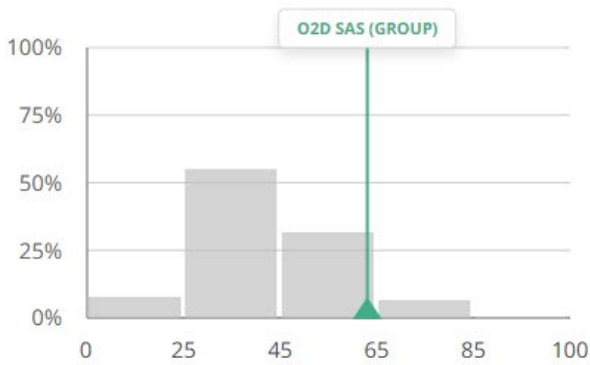

● Toutes les entreprises de ce secteur d'activité évaluées par EcoVadis