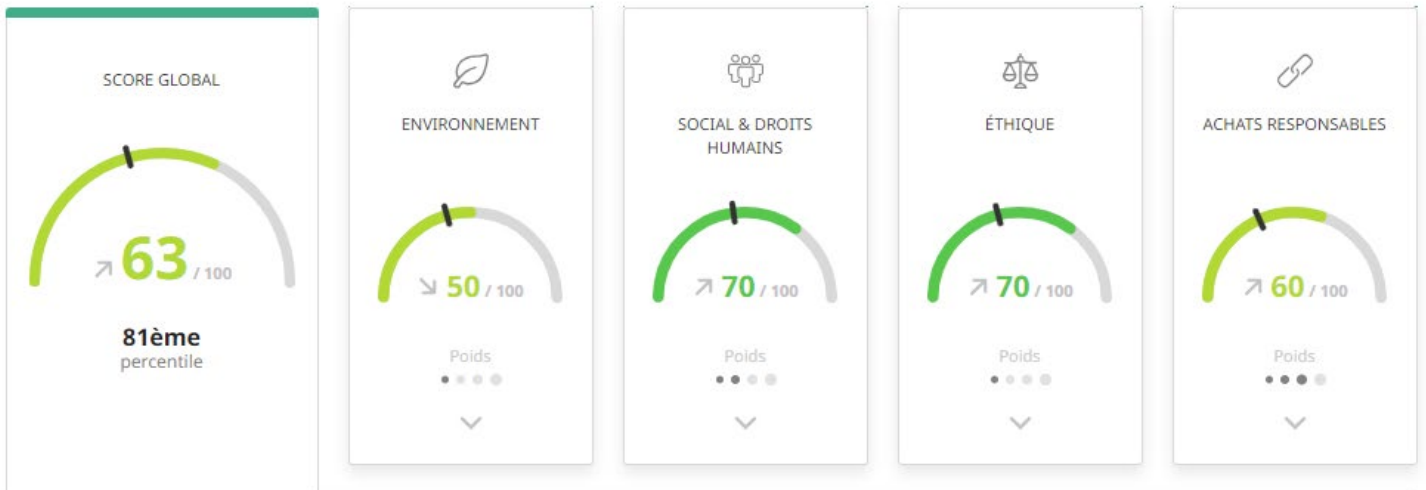

O2D SAS (GROUP)

LESQUIN - France | [Commerce de gros de matériaux de co...](#)

Taille de l'entreprise : XS | Périmètre d'évaluation: Groupe

Score global
↗ **63**/100

Percentile ⓘ
81ème

Performance en matière de RSE ● Insuffisante ● Partielle ● Adaptée ● Avancée ● Excellente — Score moyen du secteur d'activité